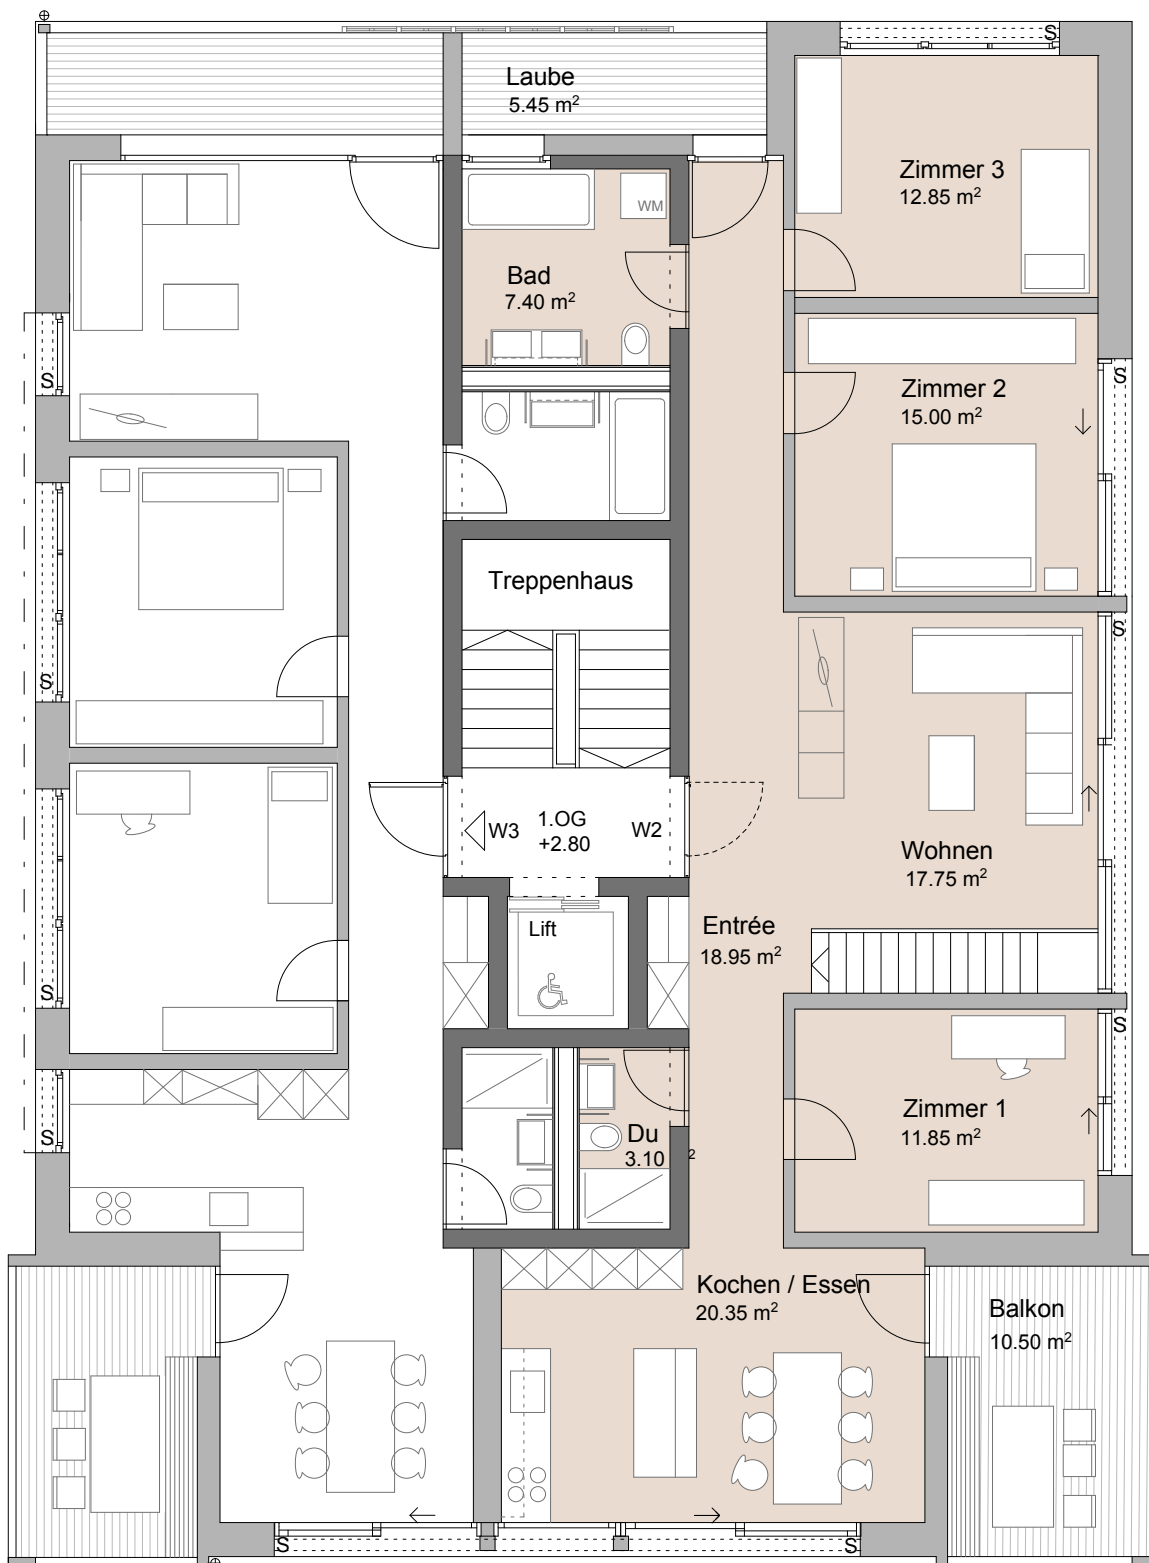

W2\_ Maisonette EG/1.OG  
5.5 Zi Whg  
Nettowoohnfläche 135.30 m<sup>2</sup>

Sitzfläche Beton  
natürl. Entlüftung  
Einstellhalle

■ W2\_ Maisonette EG/1.OG  
5.5 Zi Whg  
Nettowofläche 135.30 m<sup>2</sup>