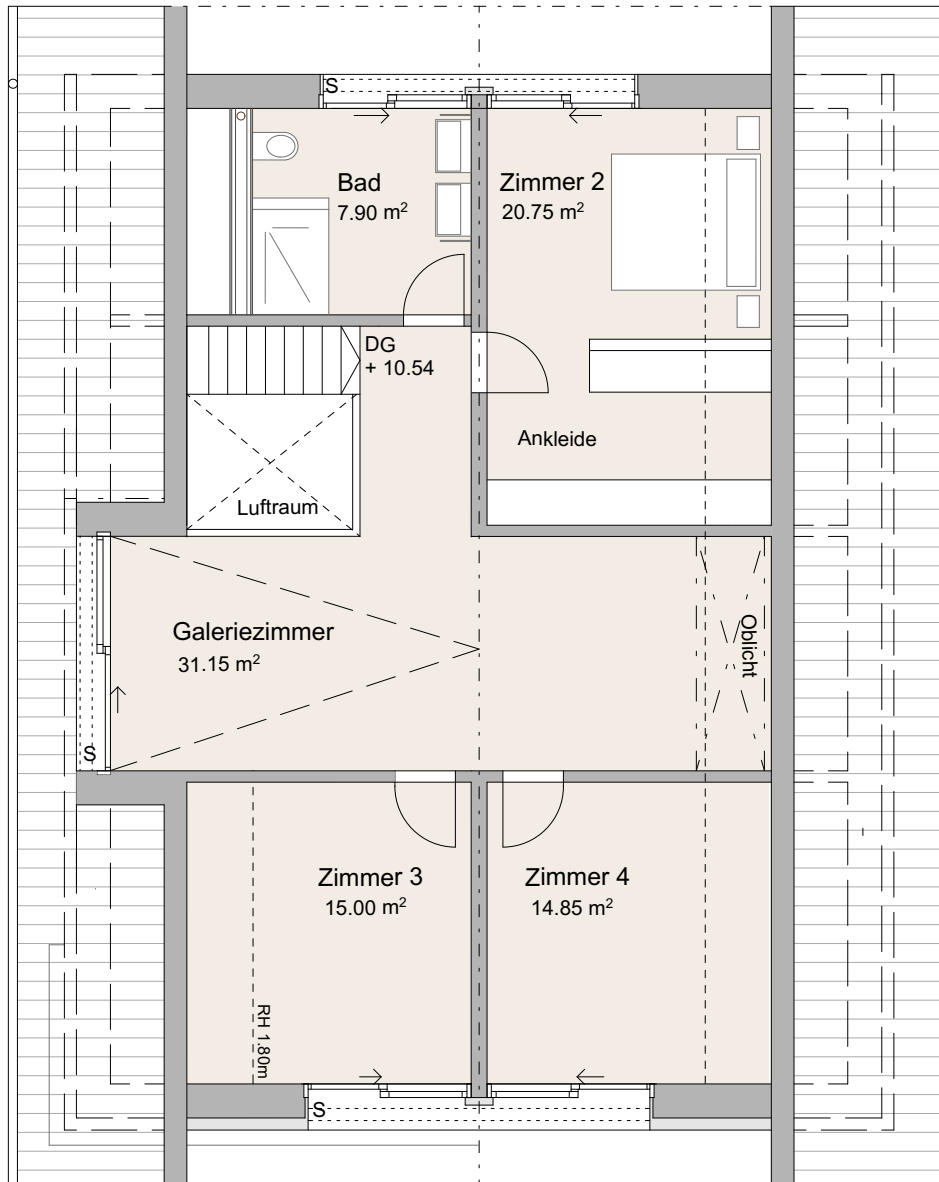

■ W2_ Maisonette 2. OG/DG
6.5 Zi Whg
Nettowofläche 203.20 m²

W2_ Maisonette 2. OG/DG
6.5 Zi Whg
Nettowoohnfläche 203.20 m²