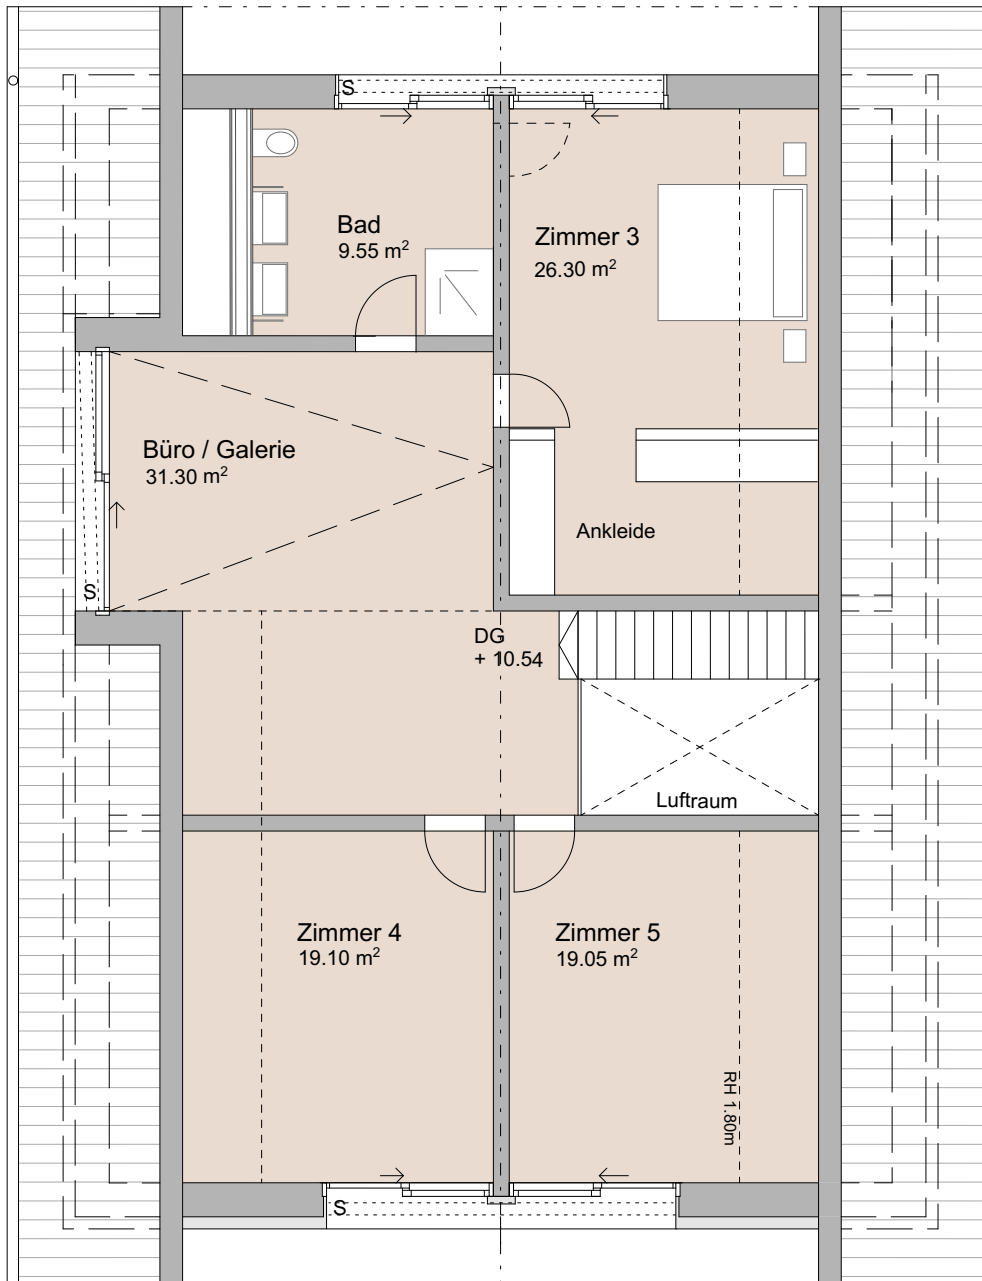

■ W3_ Maisonette 2.OG /DG
7.5 Zi Whg
Nettowofläche 235.80 m²

■ W3_ Maisonette 2.OG /DG
7.5 Zi Whg
Nettowoohnfläche 235.80 m²